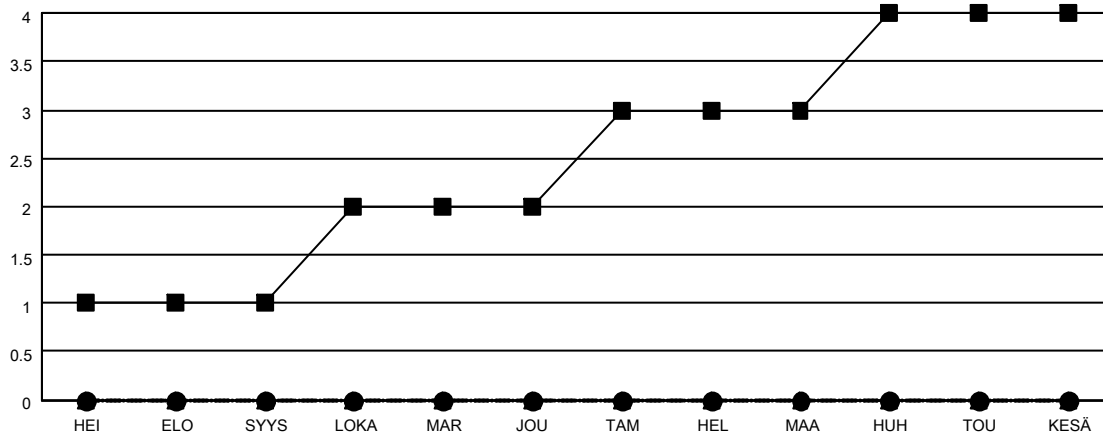

MONTHLY MEMBERSHIP PROGRESS REPORT

SIJAINTI FINLAND

District 107 C

Results as of: 6/30/2022

| Klubit | | | | jäsentä | | | |
|--------------------|----------------------|--------------|------------------|--------------------|--------------------------|-----------------------|---|
| TULOKSET 2021-2022 | | | | TULOKSET 2021-2022 | | | |
| NELJÄNNES | UUDEN KLUBIN TAVOITE | UUDET KLUBIT | LOPETETUT KLUBIT | NELJÄNNES | JÄSENKASVUN NETTOTAVOITE | TOTEUTUNUT JÄSENKASVU | POISTETUT JÄSENET (mukaan lukien siirrot) |
| HEI/ELO/SYYS | 1 | 0 | 0 | HEI/ELO/SYYS | 5 | 5 | 28 |
| LOKA/MAR/JOU | 1 | 0 | 0 | LOKA/MAR/JOU | 5 | 25 | 38 |
| TAM/HEL/MAA | 1 | 0 | 0 | TAM/HEL/MAA | 10 | 20 | 38 |
| HUH/TOU/KESÄ | 1 | 0 | 2 | HUH/TOU/KESÄ | 5 | 15 | 118 |

TAVOITTEET JA UUDET KLUBIT, KUMULATIIVINEN

TAVOITTEET JA JÄSENET, KUMULATIIVINEN

| | | | |
|-------------------------|---|---|----------------|
| LAKKAUTETUT KLUBIT: 2 | 37 CLUBS OF 80 LISÄNNYT YHDEN TAI USEAMMAN UUTTA JÄSENTÄ | <u>SUKUPUOLIJAKAUMA</u> | |
| <u>ERONNEET JÄSENET</u> | | MIES | 1,346 (70.47%) |
| KUOLLUT | 25 | NAINEN | 564 (29.53%) |
| KLUBI LAKKAUTETTU | 0 | NON BINARY | 0 (0.00%) |
| MUU | 197 | PREFER NOT TO ANSWER | 0 (0.00%) |
| YHTEENSÄ | 222 | PERHEJÄSENIÄ YHTEENSÄ | 8 |
| | KLIKKAU TÄSTÄ NÄHDÄKSESI KUMULATIIVISET JÄSENTIEDOT | PERHEJÄSENET, JOTKA MAKSAVAT PUOLET JÄSENMAKSUSTA | 4 |