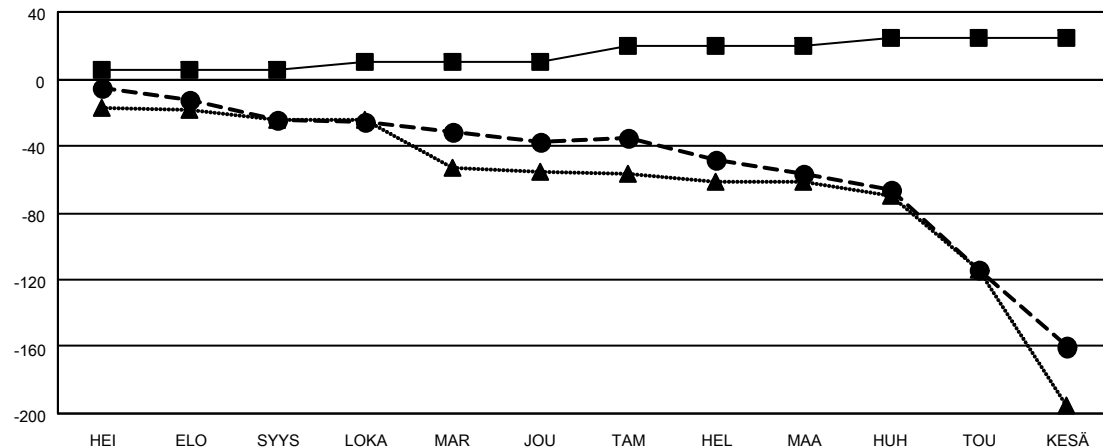

MONTHLY MEMBERSHIP PROGRESS REPORT

SIJAINTI FINLAND

District 107 C

Results as of: 6/30/2022

| Klubit | | | | jäsentä | | | |
|--------------------|----------------------|--------------|------------------|--------------------|--------------------------|-----------------------|---|
| TULOKSET 2021-2022 | | | | TULOKSET 2021-2022 | | | |
| NELJÄNNES | UUDEN KLUBIN TAVOITE | UUDET KLUBIT | LOPETETUT KLUBIT | NELJÄNNES | JÄSENKASVUN NETTOTAVOITE | TOTEUTUNUT JÄSENKASVU | POISTETUT JÄSENET (mukaan lukien siirrot) |
| HEI/ELO/SYYS | 1 | 0 | 0 | HEI/ELO/SYYS | 5 | 5 | 28 |
| LOKA/MAR/JOU | 1 | 0 | 0 | LOKA/MAR/JOU | 5 | 25 | 38 |
| TAM/HEL/MAA | 1 | 0 | 0 | TAM/HEL/MAA | 10 | 20 | 38 |
| HUH/TOU/KESÄ | 1 | 0 | 2 | HUH/TOU/KESÄ | 5 | 15 | 118 |

TAVOITTEET JA UUDET KLUBIT, KUMULATIIVINEN

TAVOITTEET JA JÄSENET, KUMULATIIVINEN

| | | | |
|-------------------------|---|---|----------------|
| LAKKAUTETUT KLUBIT: 2 | 37 CLUBS OF 80 LISÄNNYT YHDEN TAI USEAMMAN UUTTA JÄSENTÄ | <u>SUKUPUOLIJAKAUMA</u> | |
| <u>ERONNEET JÄSENET</u> | | MIES | 1,346 (70.47%) |
| KUOLLUT | 25 | NAINEN | 564 (29.53%) |
| KLUBI LAKKAUTETTU | 0 | NON BINARY | 0 (0.00%) |
| MUU | 197 | PREFER NOT TO ANSWER | 0 (0.00%) |
| YHTEENSÄ | 222 | PERHEJÄSENIÄ YHTEENSÄ | 8 |
| | KLIKKAU TÄSTÄ NÄHDÄKSESI KUMULATIIVISET JÄSENTIEDOT | PERHEJÄSENET, JOTKA MAKSAVAT PUOLET JÄSENMAKSUSTA | 4 |